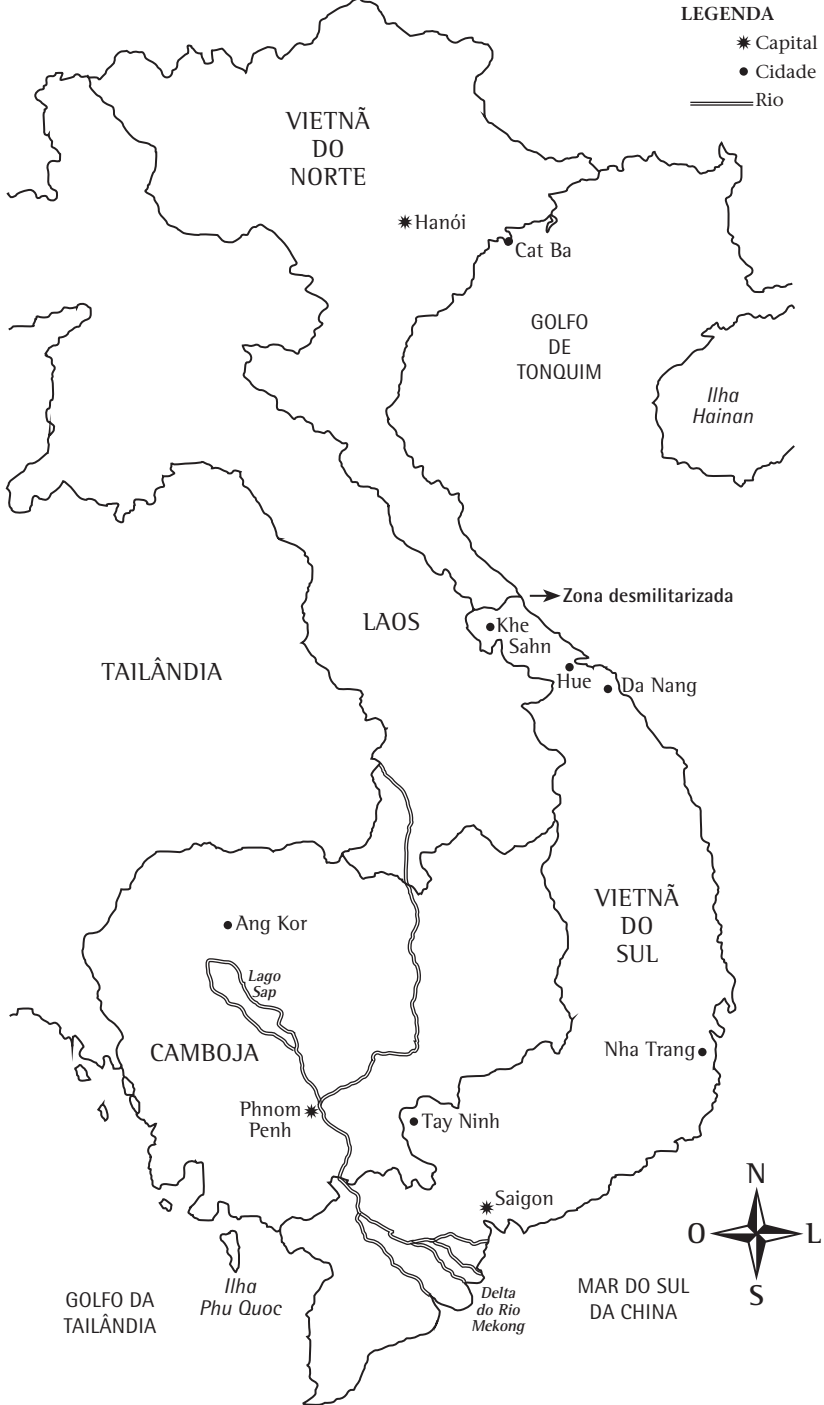

NORMANDIA, 6 DE JUNHO DE 1944

LEGENDA
● Cidade
— Rio
▲ Falésia

ARDENAS, 1944 - 1945

VIETNÃ E ARREDORES, 1968

CIDADE DE HUÉ, 1968

SUBCONTINENTE INDIANO

- LEGENDA
- * Capital
 - Cidade
 - ▲ Monte
 - ‡ Monastério