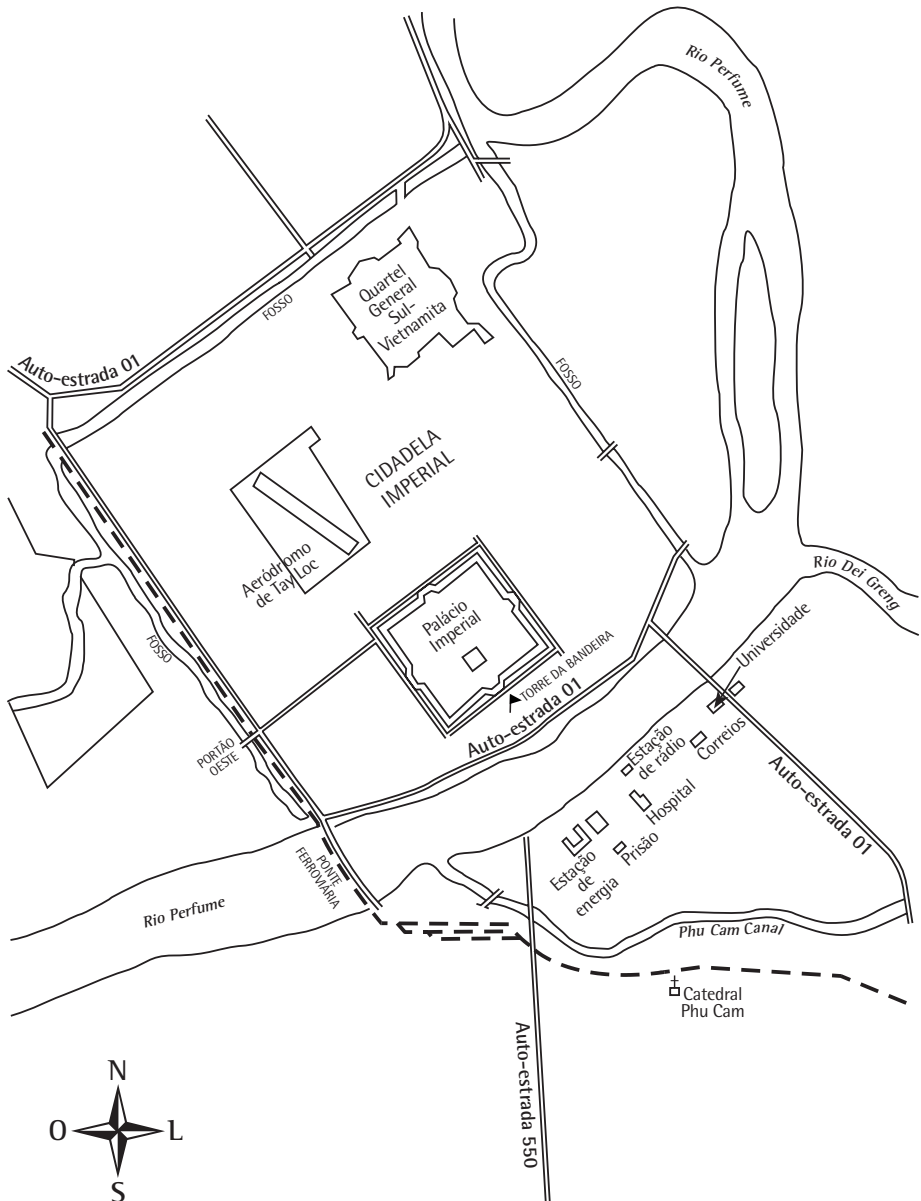

NORMANDIA, 6 DE JUNHO DE 1944

LEGENDA
● Cidade
— Rio
▲ Falésia

ARDENAS, 1944 - 1945

VIETNÃ E ARREDORES, 1968

CIDADE DE HUÉ, 1968

SUBCONTINENTE INDIANO

- LEGENDA
- * Capital
 - Cidade
 - ▲ Monte
 - ‡ Monastério