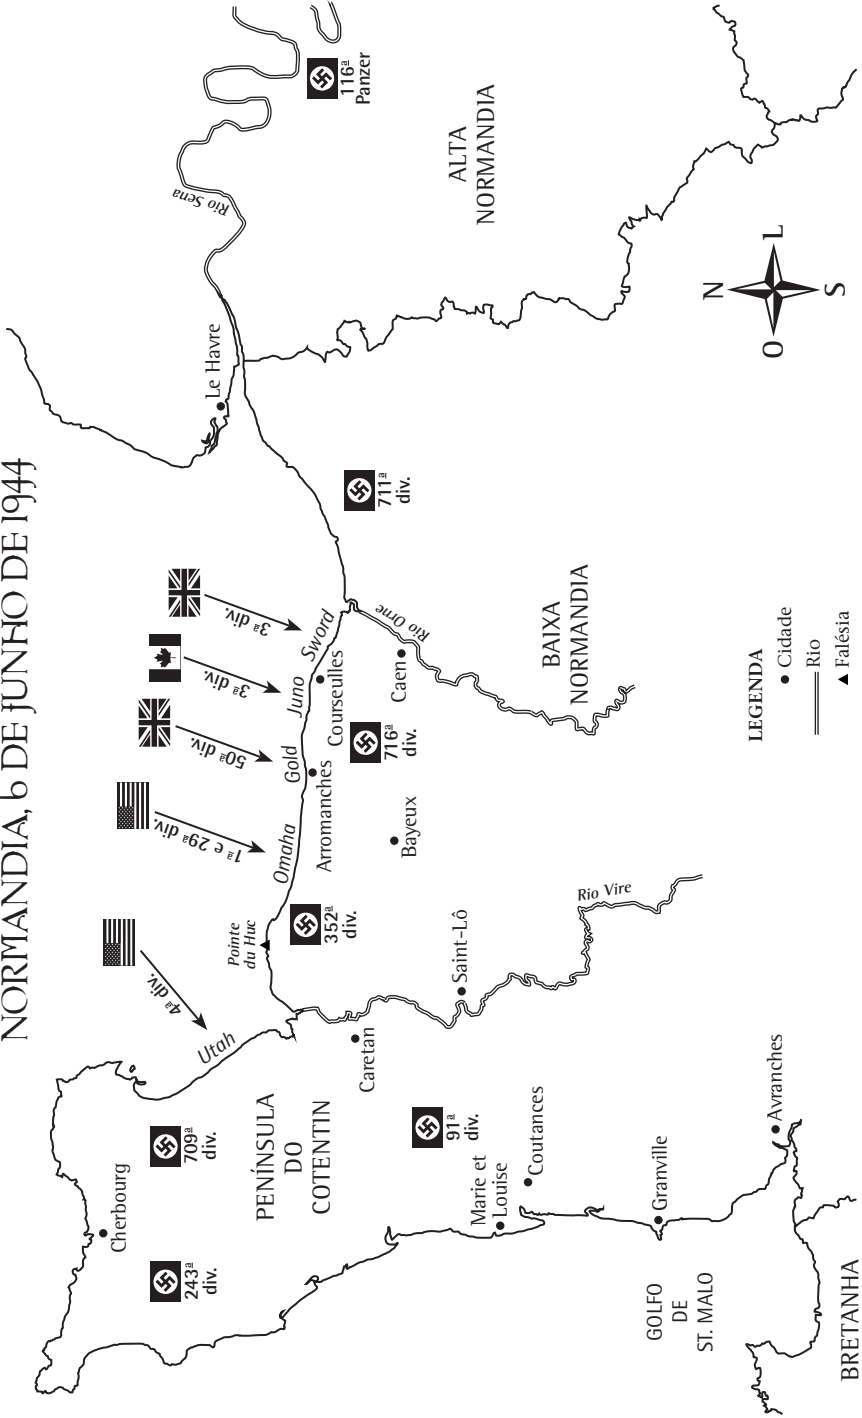

NORMANDIA, 6 DE JUNHO DE 1944

LEGENDA
● Cidade
— Rio
▲ Falésia

ARDENAS, 1944 - 1945

VIETNÃ E ARREDORES, 1968

CIDADE DE HUÉ, 1968

SUBCONTINENTE INDIANO

- LEGENDA
- * Capital
 - Cidade
 - ▲ Monte
 - ‡ Monastério