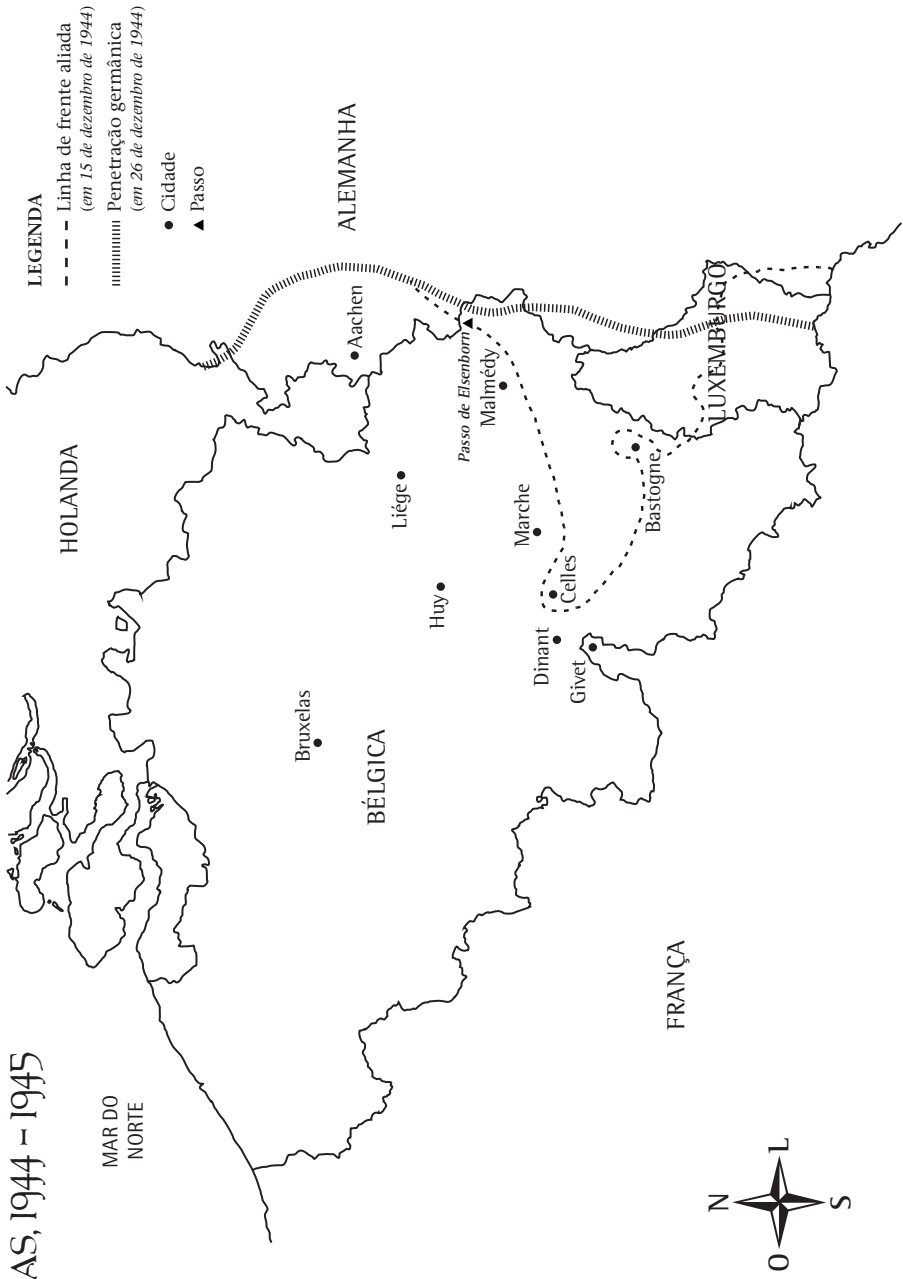

NORMANDIA, 6 DE JUNHO DE 1944

LEGENDA
● Cidade
— Rio
▲ Falésia

ARDENAS, 1944 - 1945

VIETNÃ E ARREDORES, 1968

CIDADE DE HUÉ, 1968

SUBCONTINENTE INDIANO

- LEGENDA
- * Capital
 - Cidade
 - ▲ Monte
 - ‡ Monastério